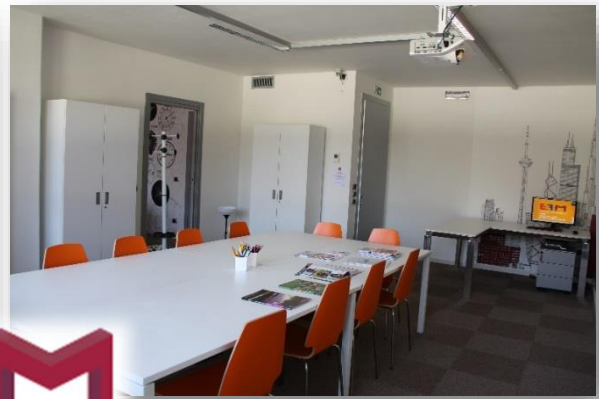

LA NOSTRA STRUTTURA

EFM si trova a Romano d'Ezzelino in Via del Commercio, 4 (Zona industriale - SS.47 Uscita Cima Grappa - vicino a Dinosaurio Abbigliamento).

A pochi minuti dal centro storico di Bassano del Grappa, in un'area tranquilla e con adiacente ampio parcheggio, mette a disposizione dei propri clienti locali spaziosi ed accoglienti, nonché numerose aule attrezzate con strumenti elettronici interattivi di supporto all'insegnamento e all'apprendimento.